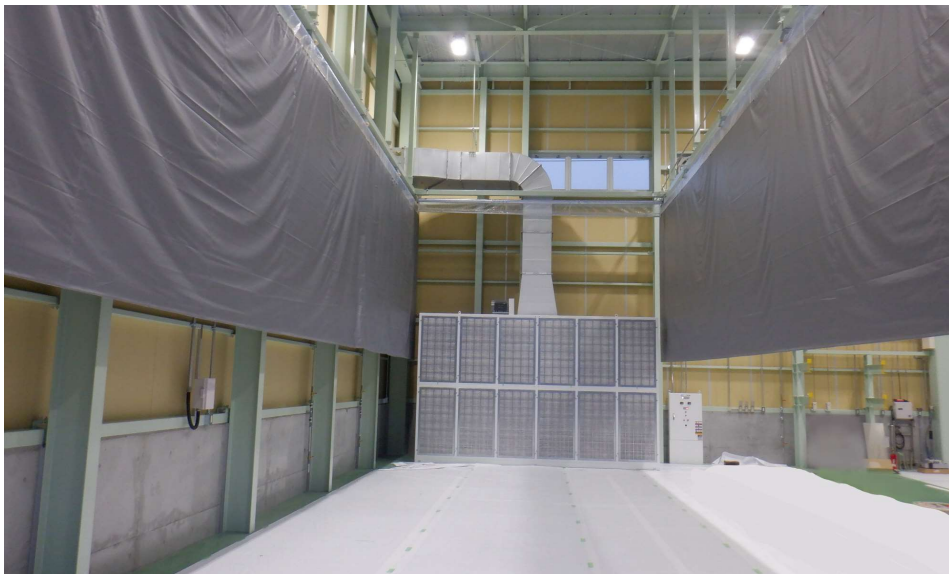

【 納入実績 】

福岡県某所にて、建屋一体型塗装ブース(水平気流式)を新しく納入致しました。

塗装スペースには大型の排気装置が1台あり、塗装作業時には天井部にある電動ロールカーテンを降ろすことで塗装空間を造ることが出来ます。

更に床面までカーテンを引くことで塗装ミストがカーテンの隙間から漏れることもなくなり工場内の床も汚すことはありません。

屋外には少量危険物保管庫を設置しました。

一坪タイプの屋外用屋根付き(特注)仕様となります。