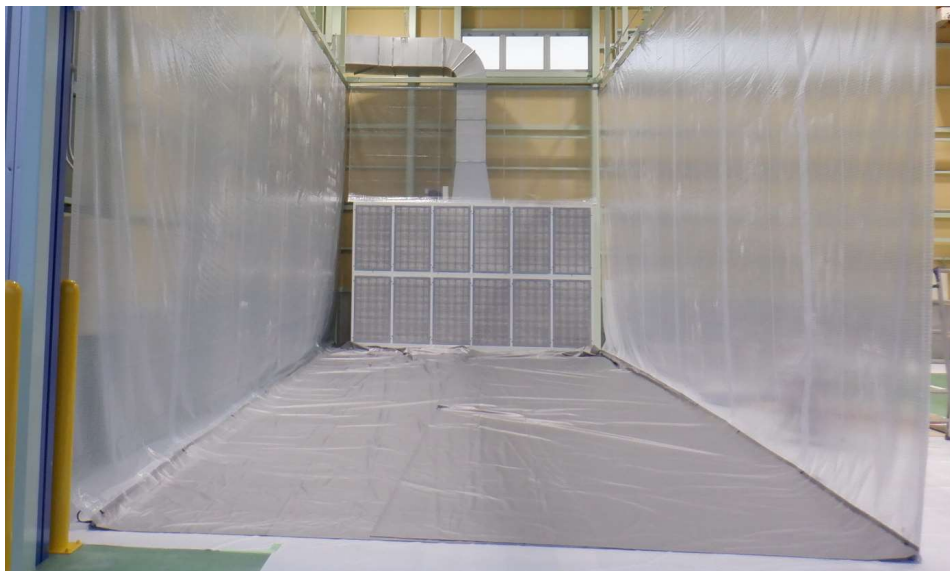

【 納入実績 】

福岡県某所にて、建屋一体型塗装ブース(水平気流式)を新しく納入致しました。

塗装スペースには大型の排気装置が1台あり、塗装作業時には天井部にある電動ロールカーテンを降ろすことで塗装空間を造ることが出来ます。

更に床面までカーテンを引くことで塗装ミストがカーテンの隙間から漏れることもなくなり工場内の床も汚すことはありません。

屋外には少量危険物保管庫を設置しました。

一坪タイプの屋外用屋根付き(特注)仕様となります。

標準装備で回転式ベンチレーター、溜枳、ドアクローザー、給気ガラリが
本体付属品としてあり、LED照明器、看板などはオプション品となります。