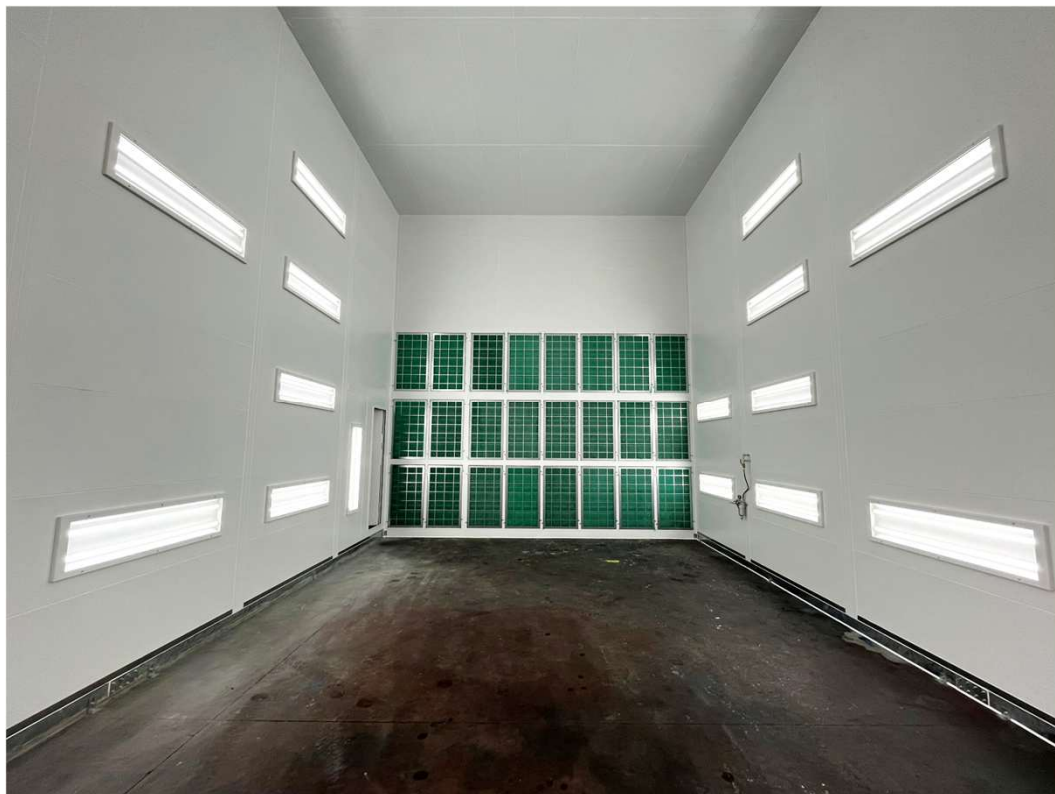

【 納入実績 】

2024年5月

岐阜県某所にて、大型水平気流式ブース ×1台を新しく納入致しました。

既設建屋に合わせた特殊仕様。建屋の柱があっても、お客様のご要望にお応えできるのが当社ビーエフケー。

可能な限り、室内寸法を広く確保しました。

水平気流式ブースの為、ピット工事は不要です。全体工期も短く出来ます。

照明器の配置もお客様と御打合せの上、配列しました。